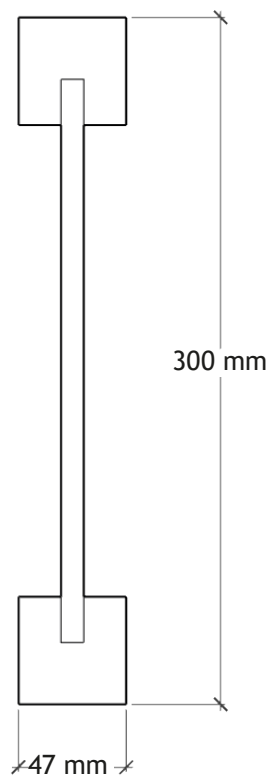

47x300 mm I-Bjælke

Varebetegnelse:	47x300 mm I-Bjælke
Kvalitet:	ETA/CE godkendt
Behandling:	Ubehandlet
Længde:	Kappes på fix. mål
Varenummer:	4730046000

Thorlund Skou A/S
Bjerringbrovej 10, Tange
DK-8850 Bjerringbro